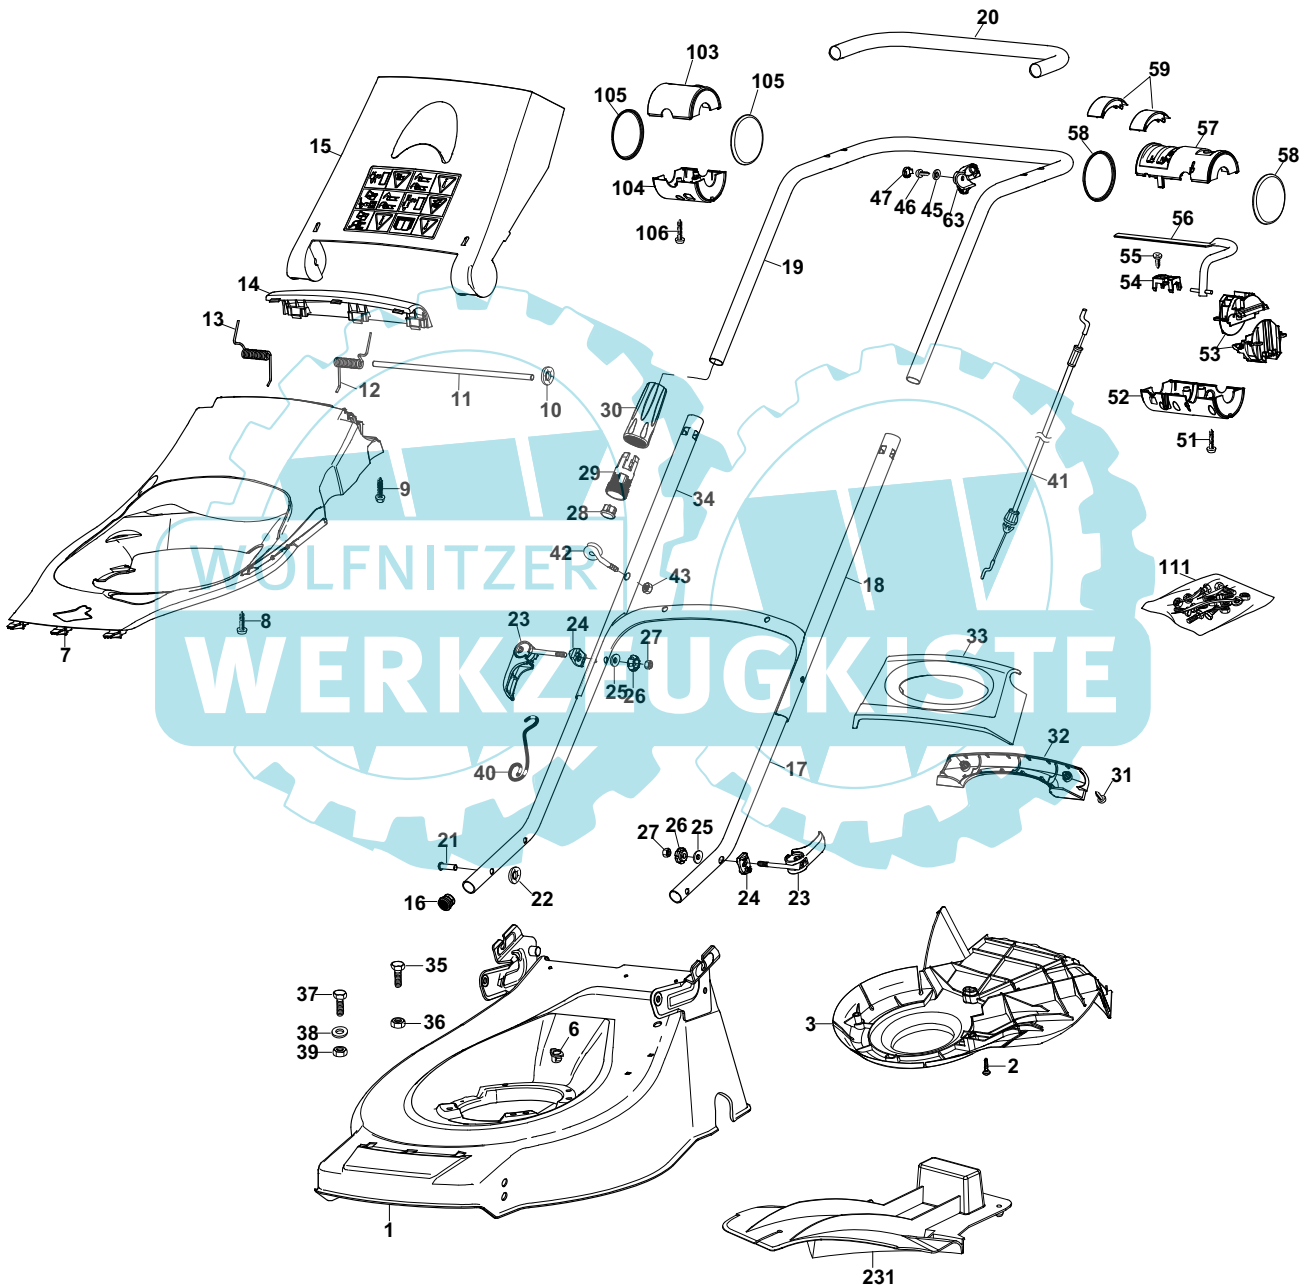

Model: **VARIOLUX 48 BC**
Table: **Chassis**

Model: VARIOLUX 48 BC
Table: Chassis

Pos.	Article nr	Q.ty	Description	Bezeichnung
1	81002706/0	1	Deck	Gehäuse
2	12728530/0	3	Screw	Schraube
3	22060198/0	1	Protection, Belt	Schutz, Riemen
6	22291150/0	1	Rubber Insert	Gummi Einsatz
7	22109715/0	1	Cover	Haube
8	12728688/0	2	Screw	Schraube
9	12731600/1	3	Screw	Schraube
10	12604899/0	2	Snap Ring	Sprengring
10	22450421/0	1	Snap Ring	Sprengring
11	22517859/0	1	L Spring	Linke Feder
13	22450422/0	1	R Spring	Rechte Feder
14	22109719/0	1	Support	Halter
15	22600133/0	1	Stone-Guard	Prallblech
16	18566110/0	2	Cap	Gummistopfen
17	81006649/0	1	Handle, Lower Part	Holm, Unterteil
18	81006659/0	1	Left Handle	Holm
19	81006655/0	1	Handle, Upper Part	Holm, Oberteil
20	22291058/0	1	Handgrip Black	Handgriff Schwarz
21	22524334/0	2	Pin	Bolzen
22	12604899/0	2	Snap Ring	Sprengring
23	81003250/0	4	Lever, Handle Blocking	Hebel
24	22680011/0	4	Washer	Scheibe
25	25670011/0	4	Washer	Scheibe
26	22399816/0	4	Knob	Griff
27	12293200/0	4	Nut	Mutter
28	22820067/1	2	Cap	Gummistopfen
29	22245061/0	2	Ring Nut, Internal	Nutmutter
30	22245060/0	2	Ring Nut, External	Nutmutter
31	12728701/0	3	Screw	Schraube
32	22393613/0	1	Lower Knob	Wechsel, Oberteil
33	22393612/0	1	Upper Knob	Wechsel, Unterteil
34	81006651/0	1	Right Handle	Holm
37	12793701/0	3	Screw	Schraube
38	12521350/0	2	Washer	Scheibe
39	12293201/0	3	Nut	Mutter
40	22430315/1	1	Guide Spring	Feder Führer
41	81000711/0	1	Cable, Thread Motor Brake	Kabel, Motorbremse
42	22430309/0	1	Guide Spring	Feder Führer
43	12154330/0	1	Nut	Mutter
45	12521340/0	1	Washer	Scheibe
46	12728640/0	1	Screw	Schraube
47	22820068/0	1	Cap	Gummistopfen
51	12728701/0	6	Screw	Schraube
52	22283004/0	1	Protection	Schutz
53	22785190/0	1	Support	Halter
54	22785191/0	1	Support	Halter
55	12728687/0	2	Screw	Schraube
56	22321707/0	1	Lever	Hebel
57	22283006/0	1	Protection	Schutz
58	22109538/0	2	Cap	Gummistopfen
59	22557153/0	2	Plate	Plättchen
60	22321709/0	1	Lever	Hebel
63	22785189/0	1	Support	Halter
103	22283007/0	1	Protection	Schutz
104	22283005/0	1	Protection	Schutz
105	22109538/0	2	Cap	Gummistopfen
106	12728701/0	4	Screw	Schraube
107	18120052/0	1	Battery	Batterie
111	81008667/0	1	Outfit, Screws	Satz, Schrauben
231	22140223/0	1	Deflector	Deflektor