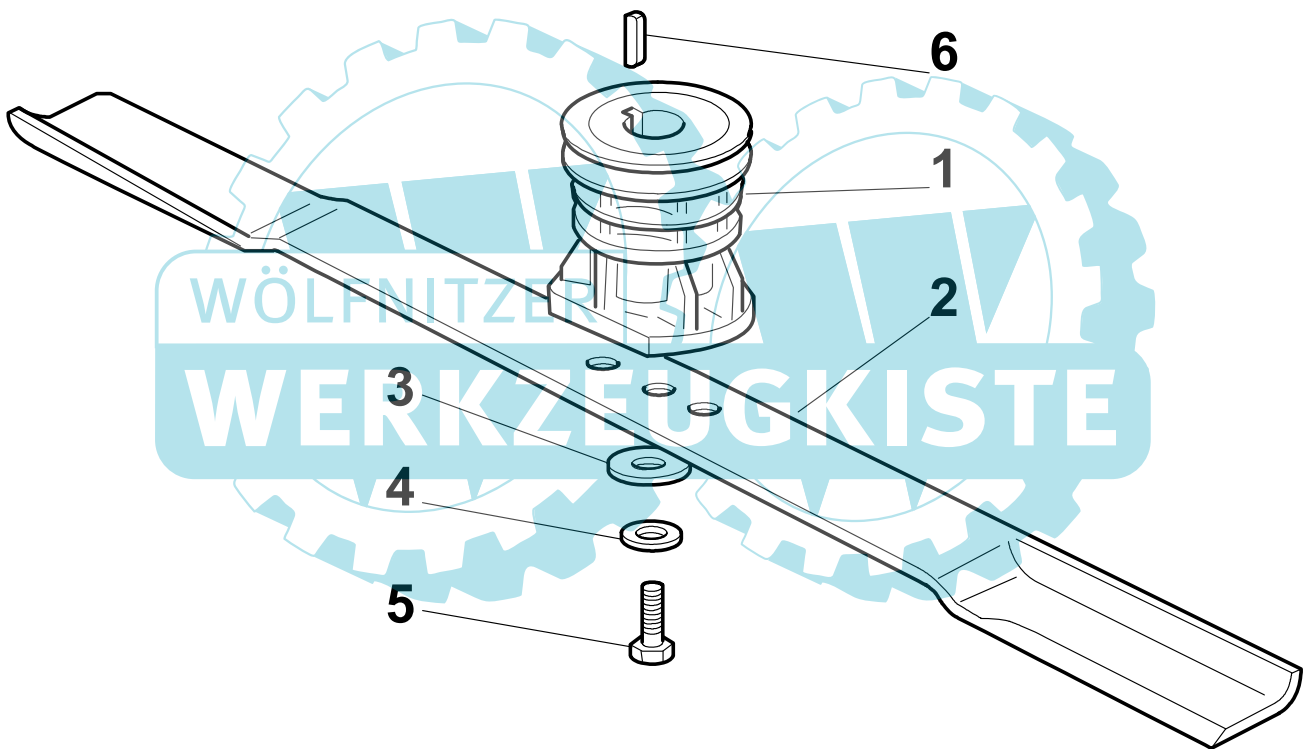

Model: **VARIOLUX 48 BC**  
Table: **Wheels And Height Adjusting**

**Model:** VARIOLUX 48 BC  
**Table:** Wheels And Height Adjusting

Pos.	Article nr	Q.ty	Description	Bezeichnung
251	22110409/0	2	Hub Cap	Radkappe
252	12155000/0	4	Nut	Mutter
253	12521350/0	4	Washer	Scheibe
254	22122200/0	8	Bearing	Lager
255	81007351/0	2	Wheel, Knobbly Ø 170	Rad M. Stollenpr. Ø 170
256	81000141/1	1	Axle, Front Wheels	Achse, Vorderrad
257	12436050/0	2	Plate	Plättchen
258	381002018/0	1	Rod, Height Adjustment	Stange, Höheverstellung
259	22171002/0	1	Spacer	Distanzring
260	12604896/0	1	Snap Ring	Sprengring
261	12369500/0	1	Elastic Washer	Federscheibe
262	81005121/0	1	Plate	Plättchen
263	81007343/0	2	Wheel Ø 210	Rad Ø 210
264	22110410/0	2	Hub Cap	Radkappe
266	12530150/0	4	Washer	Scheibe
269	22524333/0	1	Pin	Bolzen
271	81003321/0	1	Lever, Height Adjustment	Hebel, Höheverstellung
273	22672152/0	1	Washer	Scheibe
274	22735571/1	1	Sector, Height Adjustment	Sektor, Höheverstellung
275	12154210/0	1	Nut	Mutter
276	22109714/0	1	Cover	Kappe
277	12815200/0	2	Screw	Schraube
278	12292102/0	2	Nut	Mutter
281	81001278/0	1	Axle, Rear Wheels	Achse, Hinterrad
282	22170800/0	1	Spacer	Distanzring
283	12731350/0	4	Screw	Schraube
284	22545142/0	2	Plate	Platte
285	22038403/0	1	L Bush	Linke Buchse
286	22038402/0	1	R Bush	Rechte Buchse

Model: **VARIOLUX 48 BC**  
Table: **Blade**

**Model:** VARIOLUX 48 BC  
**Table:** Blade

Pos.	Article nr	Q.ty	Description	Bezeichnung
1	22465607/0	1	Hub With Pulley	Nabe Mit Scheibe
2	81004346/3	1	Blade Standard	Messer Standard
3	22160400/0	1	Elastic Washer	Elastischescheibe
4	12523080/0	1	Washer	Scheibe
5	12735698/0	1	Screw	Schraube
6	12139100/0	1	Feather	Keil