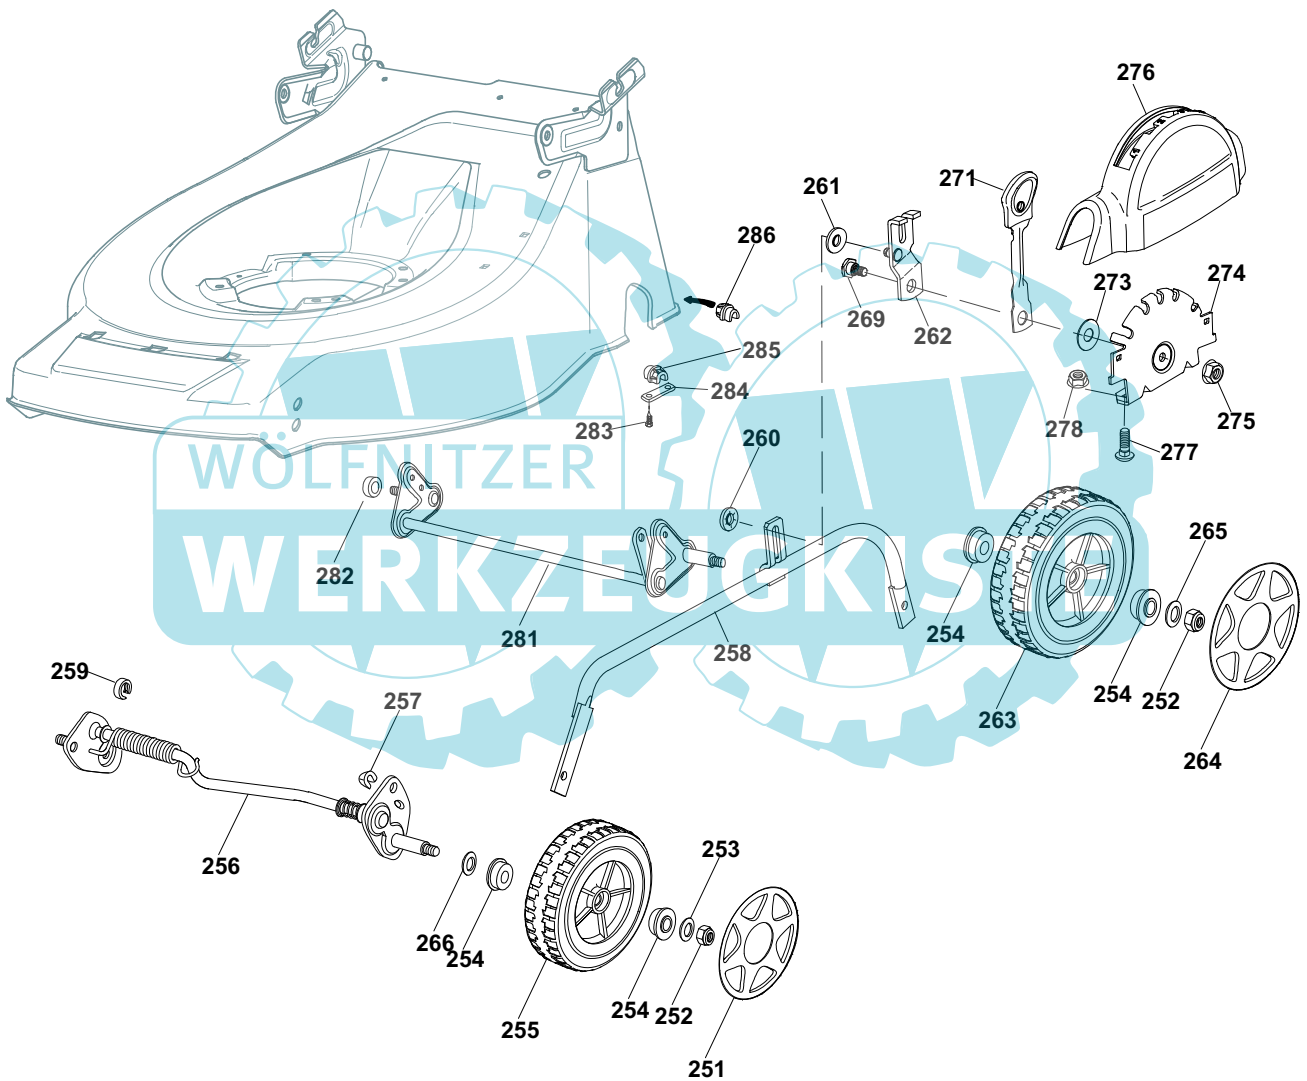

Model: **VARIOLUX 48 BC**  
Table: **Wheels And Height Adjusting**

**Model:** VARIOLUX 48 BC  
**Table:** Wheels And Height Adjusting

Pos.	Article nr	Q.ty	Description	Bezeichnung
251	22110409/0	2	Hub Cap	Radkappe
252	12155000/0	4	Nut	Mutter
253	12521350/0	4	Washer	Scheibe
254	22122200/0	8	Bearing	Lager
255	81007351/0	2	Wheel, Knobbly Ø 170	Rad M. Stollenpr. Ø 170
256	81000141/1	1	Axle, Front Wheels	Achse, Vorderrad
257	12436050/0	2	Plate	Plättchen
258	381002018/0	1	Rod, Height Adjustment	Stange, Höheverstellung
259	22171002/0	1	Spacer	Distanzring
260	12604896/0	1	Snap Ring	Sprengring
261	12369500/0	1	Elastic Washer	Federscheibe
262	81005121/0	1	Plate	Plättchen
263	81007343/0	2	Wheel Ø 210	Rad Ø 210
264	22110410/0	2	Hub Cap	Radkappe
266	12530150/0	4	Washer	Scheibe
269	22524333/0	1	Pin	Bolzen
271	81003321/0	1	Lever, Height Adjustment	Hebel, Höheverstellung
273	22672152/0	1	Washer	Scheibe
274	22735571/1	1	Sector, Height Adjustment	Sektor, Höheverstellung
275	12154210/0	1	Nut	Mutter
276	22109714/0	1	Cover	Kappe
277	12815200/0	2	Screw	Schraube
278	12292102/0	2	Nut	Mutter
281	81001278/0	1	Axle, Rear Wheels	Achse, Hinterrad
282	22170800/0	1	Spacer	Distanzring
283	12731350/0	4	Screw	Schraube
284	22545142/0	2	Plate	Platte
285	22038403/0	1	L Bush	Linke Buchse
286	22038402/0	1	R Bush	Rechte Buchse