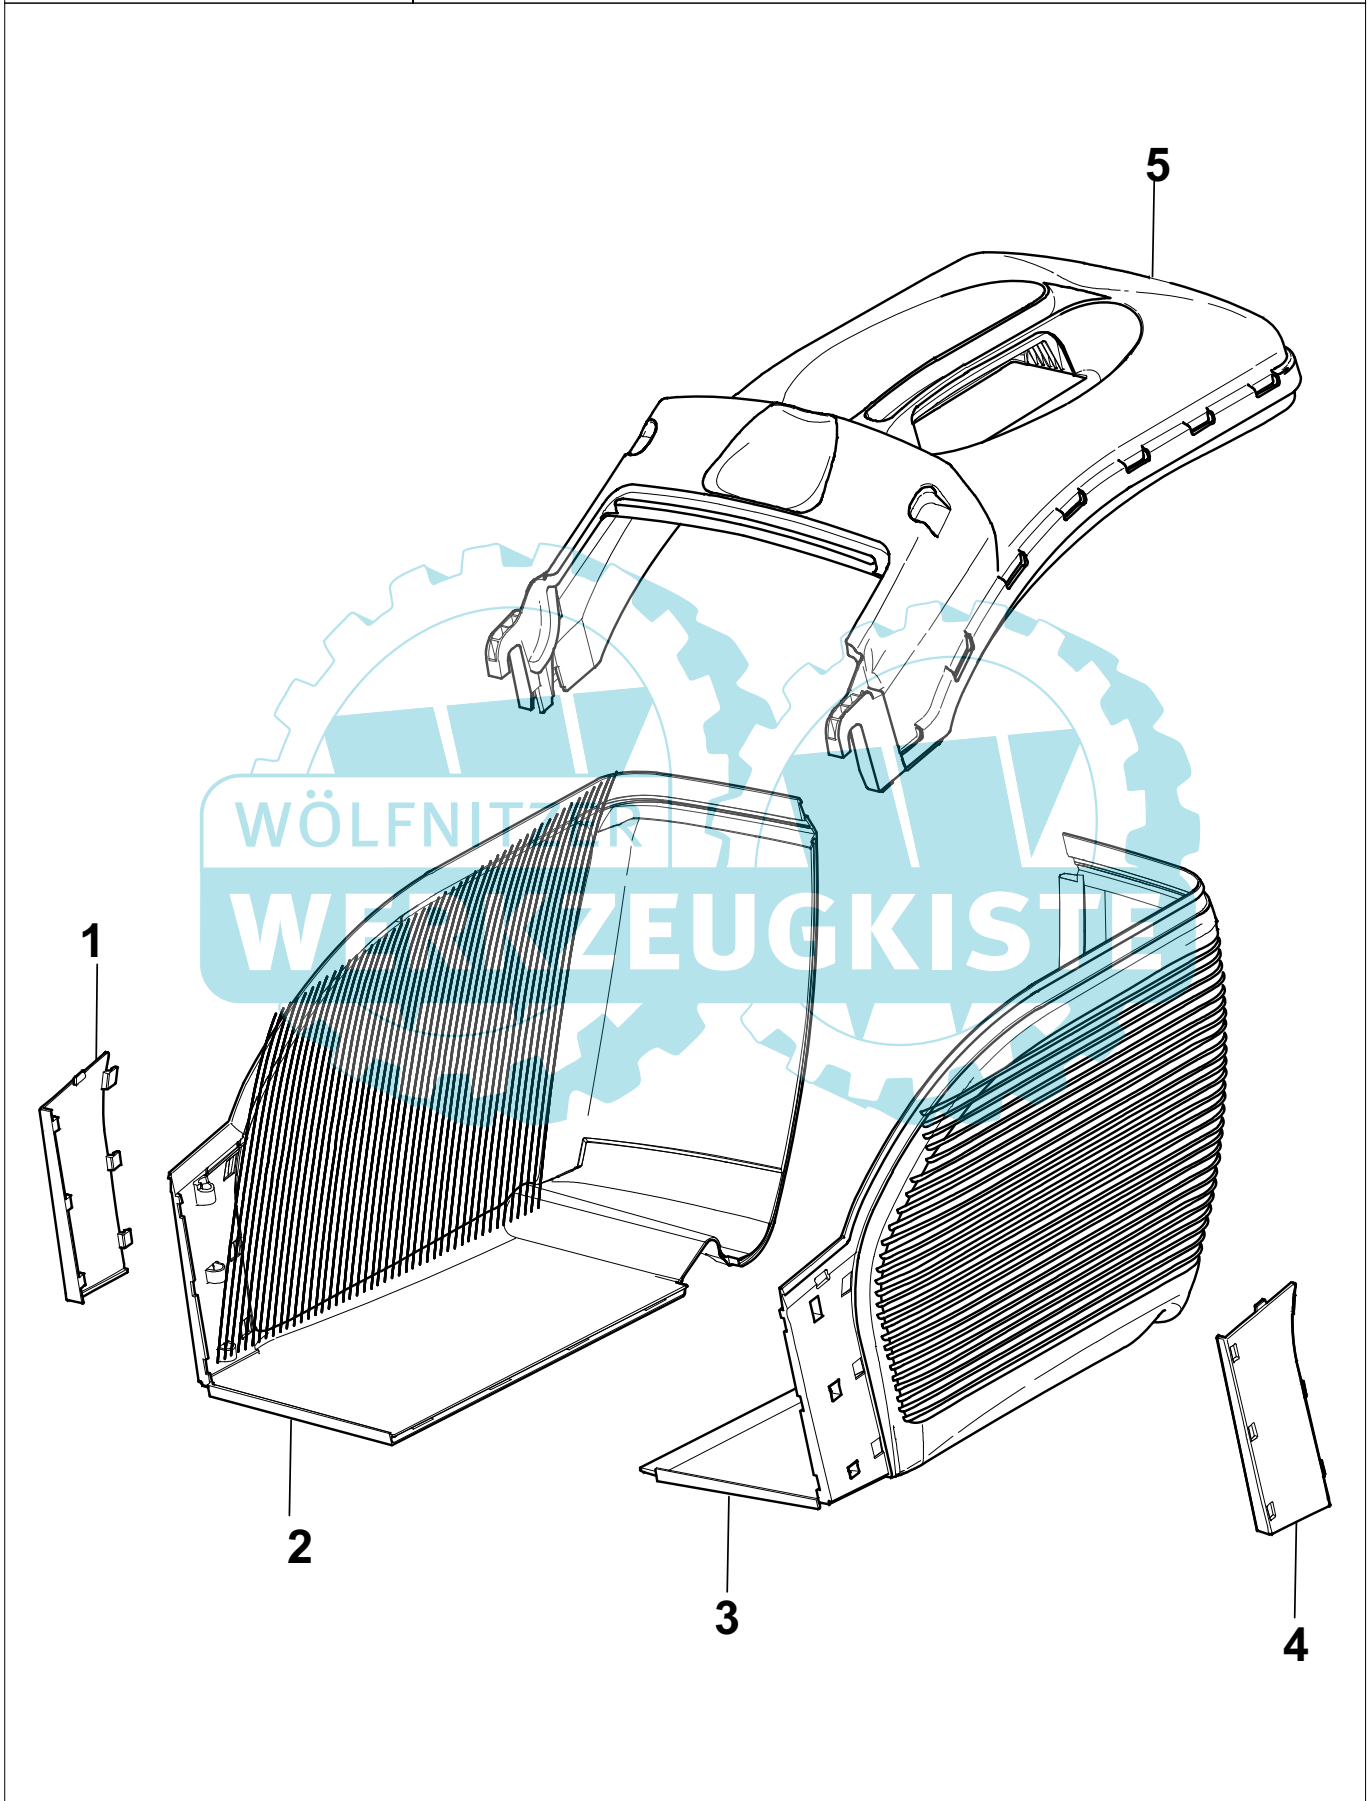

Model: **VARIOLUX 48 BC**
Table: **Grass-Catcher**

Model: VARIOLUX 48 BC
Table: Grass-Catcher

Pos.	Article nr	Q.ty	Description	Bezeichnung
1	22486156/0	1	Right Profil	Recht Profil
2	22486154/0	1	Grassbox Lower Part(R)	Korb Unterteil (R)
3	22486155/0	1	Grassbox Lower Part (L)	Korb Unterteil (L)
4	22486157/0	1	Left Profil	Link Profil
5	22486153/0	1	Grass-Box, Upper	Korb, Oberteil
551	22486156/0	1	Right Profil	Recht Profil
552	22486154/0	1	Grassbox Lower Part(R)	Korb Unterteil (R)
553	22486155/0	1	Grassbox Lower Part (L)	Korb Unterteil (L)
554	22486157/0	1	Left Profil	Link Profil
555	22486153/0	1	Grass-Box, Upper	Korb, Oberteil